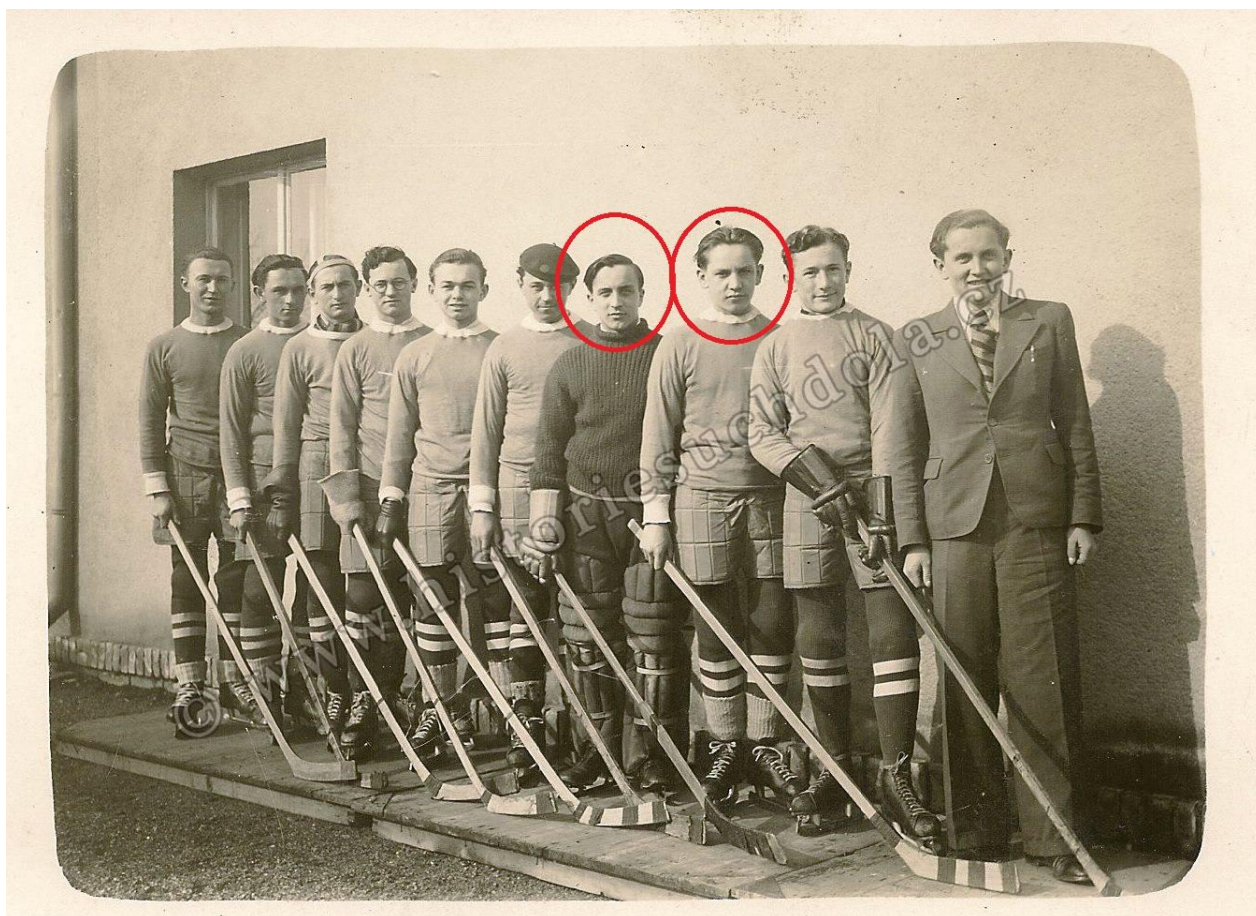

## Historie Suchdola

### Hokejový oddíl Slavoj Suchdol, 1937

Třetí zprava můj strýc Jaroslav Bartůšek, nar.1920 v Litvě a čtvrtý zprava  
brankář je jeho bratr Mečislav Bartůšek nar.1918 v Litvě.

*Antonín Pajkrt (8/ 2016)*